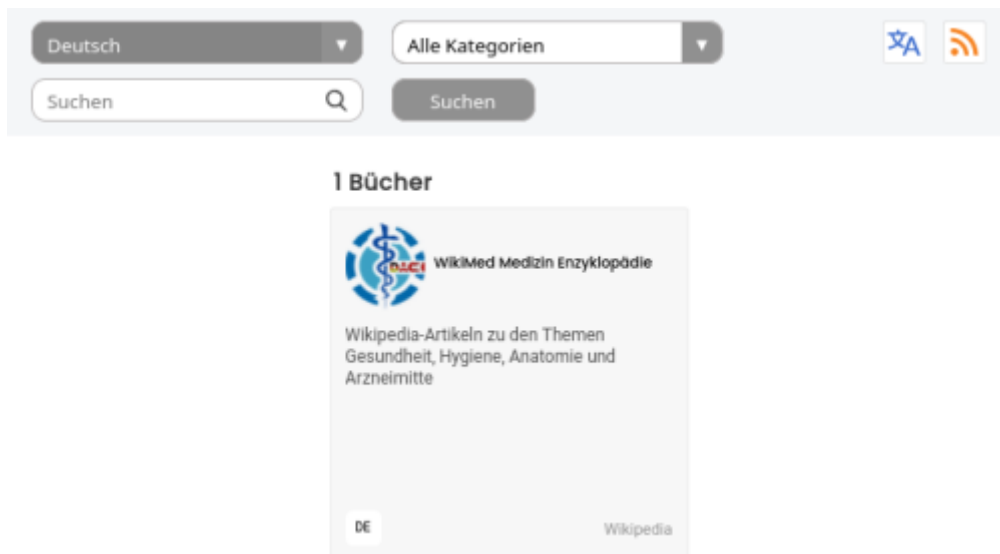

# Notfallbox: Verwaltung

<b>Navigation</b>
<a href="#">← Inhaltsverzeichnis →</a>

## Werkzeuge: KIWIX

Auch der KIWIX-Datenbank-Server besitzt seine eigene Oberfläche. Diese kann jederzeit unter der IP-Adresse der Notfallbox über den Port 8000 (z.B. <http://10.0.0.1:8000>) oder eben über die Web-Oberfläche abgerufen werden. Diese öffnet sich in beiden Fällen ausserhalb des Notfallbox-Menüs.