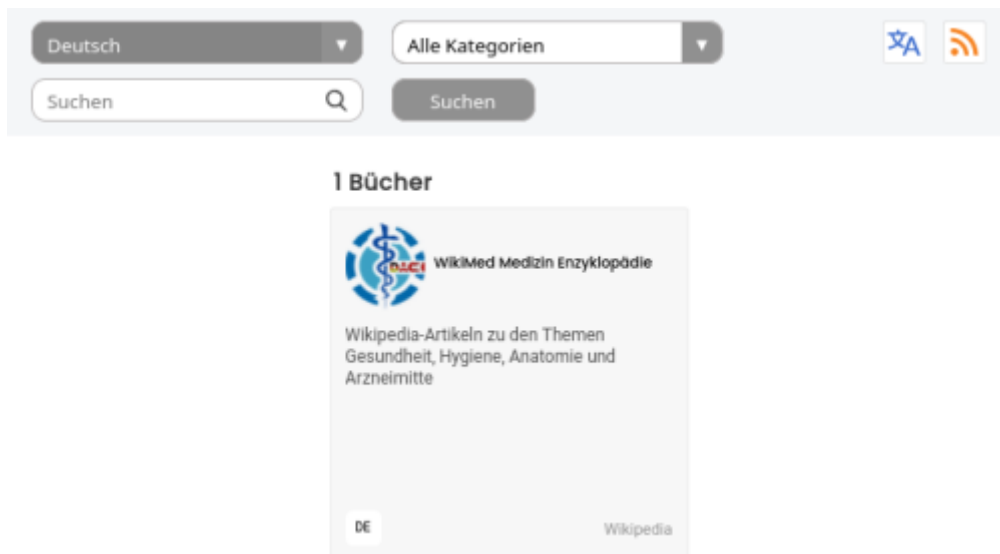

# Notfallbox: Verwaltung

<b>Navigation</b>	
<a href="#">← Inhaltsverzeichnis</a>	<a href="#">→</a>

## Werkzeuge: KIWIX

Auch der KIWIX-Datenbank-Server besitzt seine eigene Oberfläche. Diese kann jederzeit unter der IP-Adresse der Notfallbox über den Port 8000 (z.B. <http://10.0.0.1:8000>) oder eben über die Web-Oberfläche abgerufen werden. Diese öffnet sich in beiden Fällen ausserhalb des Notfallbox-Menüs.