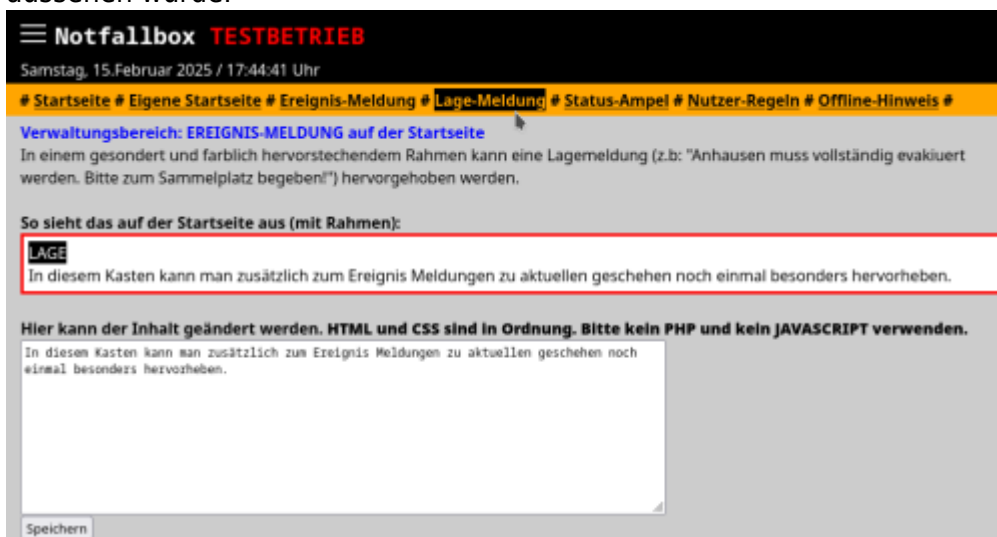

Notfallbox: Verwaltung

Navigation
← Inhaltsverzeichnis →

Startseite: Lage-Meldung

Einblendbares Modul zur Darstellung von Lagemeldungen, welche auf dem aktuellen Ereignis basieren. Beispiele:

- Die Bevölkerung wird weiträumig evakuiert. Die A9, A6 und A72 sind im Bereich Nürnberg vollkommen überlastet. Meiden Sie diesesn Bereich großräumig.
- Die Turnhalle in Bad Wildsee wurde als Notunterkunft für Familien eingerichtet. Bitte melden Sie sich bei Bedarf am Haupteingang.
- Die Reparaturarbeiten dauern an. Der Energieversorger spricht noch von mindestens 5 Stunden Stromausfall.

Es kann HTML und CSS genutzt werden. Alles, was man im weissen Feld eingibt, kann nach einem Druck auf „Speichern“ im rotumrandeten Feld genauso dargestellt werden, wie dies auf der Startseite aussehen würde.

Navigation
← Inhaltsverzeichnis →

From: <https://notfallbox.info/> - Die NOTFALLBOX - Notfall-Wissen offline!

Permanent link: <https://notfallbox.info/doku.php?id=nfb:x:verwaltung:web:menue:startseite:lage>

Last update: 2025/02/21 19:42