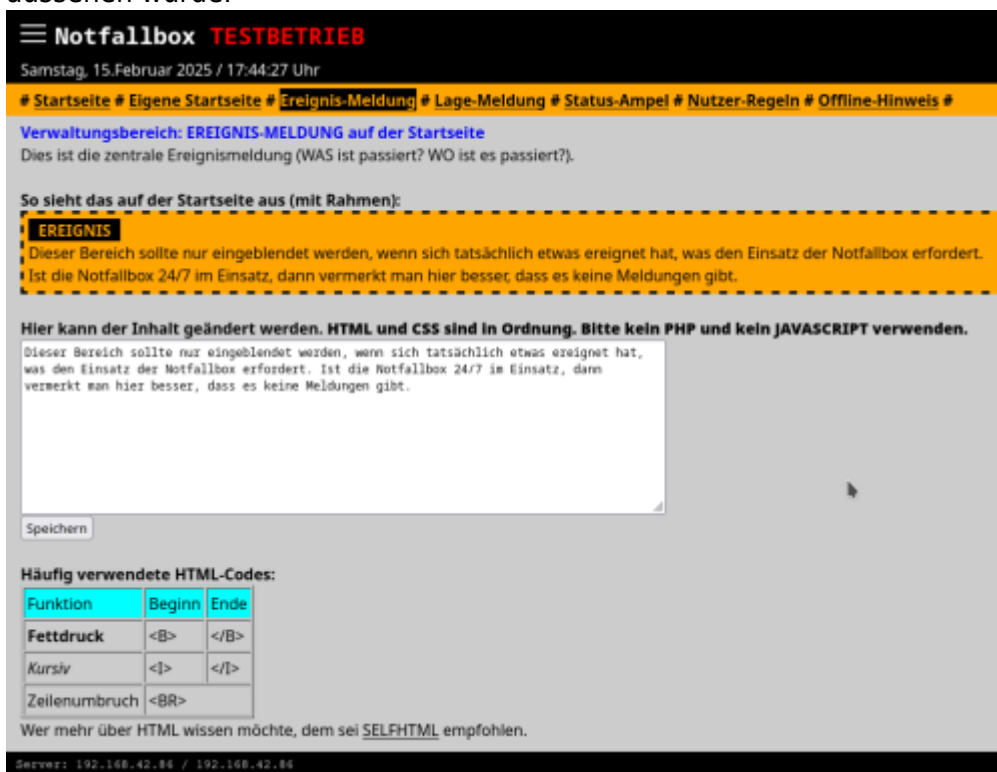

Notfallbox: Verwaltung

Navigation
← Inhaltsverzeichnis →

Startseite: Ereignis-Meldung

Dieser Bereich ist dafür vorgesehen, die Benutzer mit einer kurzen Meldung darüber zu informieren, was genau geschehen ist (Grundgeschehen, Initialereignis etc). Beispiele:

- Reaktorunfall im AKW Tihange (B)
- Das Ahrtal wurde durch eine nicht an die Bevölkerung durchgegebene Flut überschwemmt. Zahlreiche Regionen sind von der Außenwelt abgeschnitten.
- Durch Baggerarbeiten wurden die Glasfaserleitungen zwischen Köln und Düsseldorf beschädigt. Katastrophenschutz-Leuchttürme wurden ausgerufen und besetzt.

Navigation
← Inhaltsverzeichnis →

From:
<https://notfallbox.info/> - **Die NOTFALLBOX - Notfall-Wissen offline!**

Permanent link:
<https://notfallbox.info/doku.php?id=nfb:x:verwaltung:web:menue:startseite:ereignis>