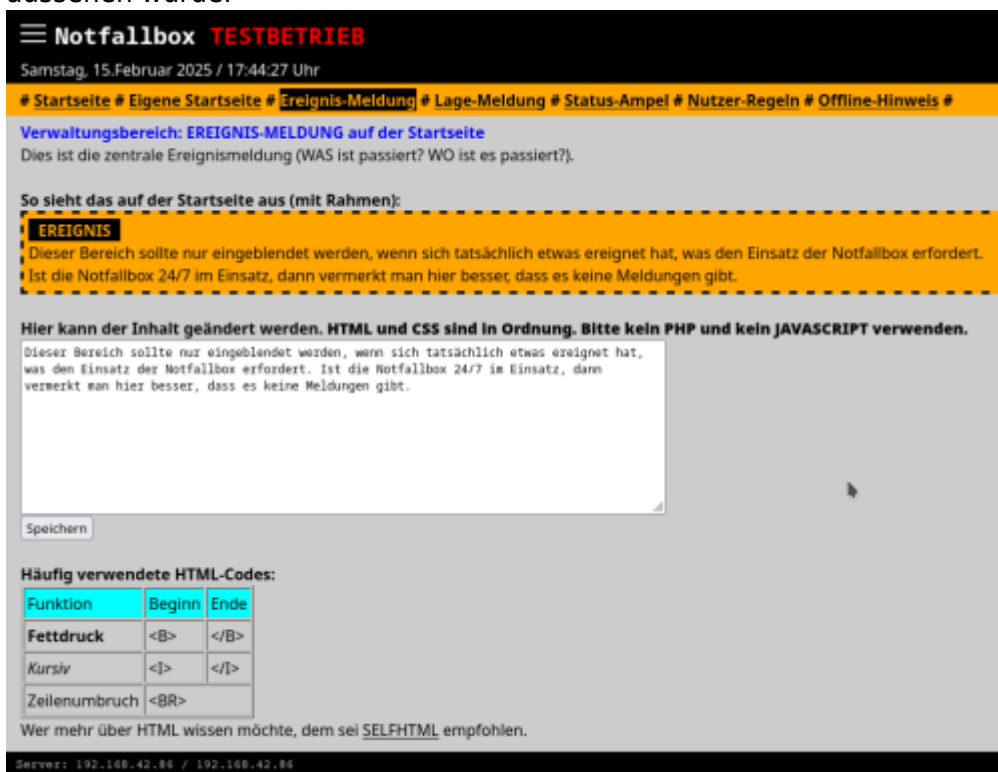

Notfallbox: Verwaltung

Navigation
← Inhaltsverzeichnis →

Startseite: Ereignis-Meldung

Dieser Bereich ist dafür vorgesehen, die Benutzer mit einer kurzen Meldung darüber zu informieren, was genau geschehen ist (Grundgeschehen, Initialereignis etc). Beispiele:

- Reaktorunfall im AKW Tihange (B)
- Das Ahrtal wurde durch eine nicht an die Bevölkerung durchgegebene Flut überschwemmt. Zahlreiche Regionen sind von der Außenwelt abgeschnitten.
- Durch Baggerarbeiten wurden die Glasfaserleitungen zwischen Köln und Düsseldorf beschädigt. Katastrophenschutz-Leuchttürme wurden ausgerufen und besetzt.

Navigation
← Inhaltsverzeichnis →

From: <https://notfallbox.info/> - **Die NOTFALLBOX - Notfall-Wissen offline!**

Permanent link: <https://notfallbox.info/doku.php?id=nfb:x:verwaltung:web:menue:startseite:ereignis>