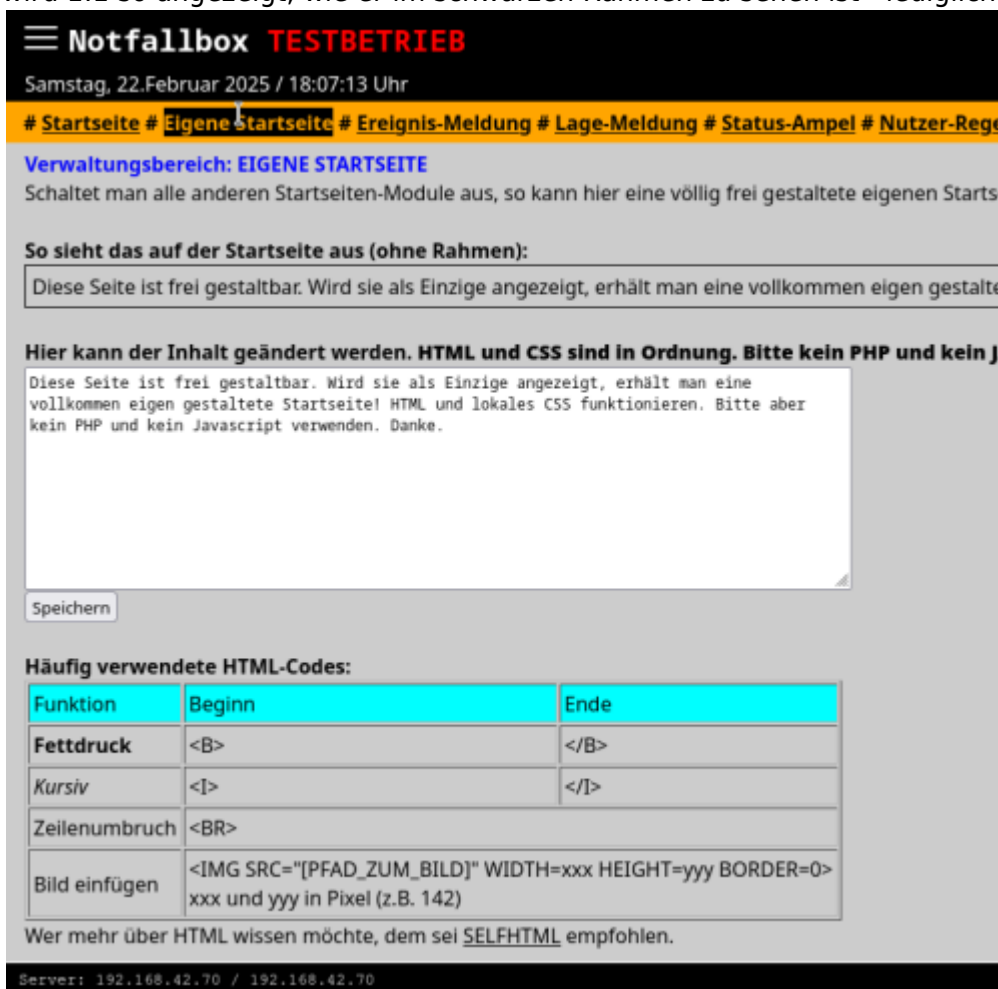

# Notfallbox: Verwaltung

<b>Navigation</b>
<a href="#">← Inhaltsverzeichnis →</a>

## Startseite: Eigene Startseite

Die Notfallbox bietet eine vollständig frei konfigurier- und programmierbare (HTML/CSS)-Startseite. Diese kann mit eigenen Inhalten gefüllt und ANSTATT aller anderen Startseiten-Optionen - oder auch zusätzlich - angezeigt werden. Dies bleibt dem Verwalter überlassen.

Der Text wird 1:1 so angezeigt, wie er im schwarzen Rahmen zu sehen ist - lediglich ohne den

Rahmen.

<b>Navigation</b>
<a href="#">← Inhaltsverzeichnis →</a>

From:  
<https://notfallbox.info/> - Die NOTFALLBOX - Notfall-Wissen offline!