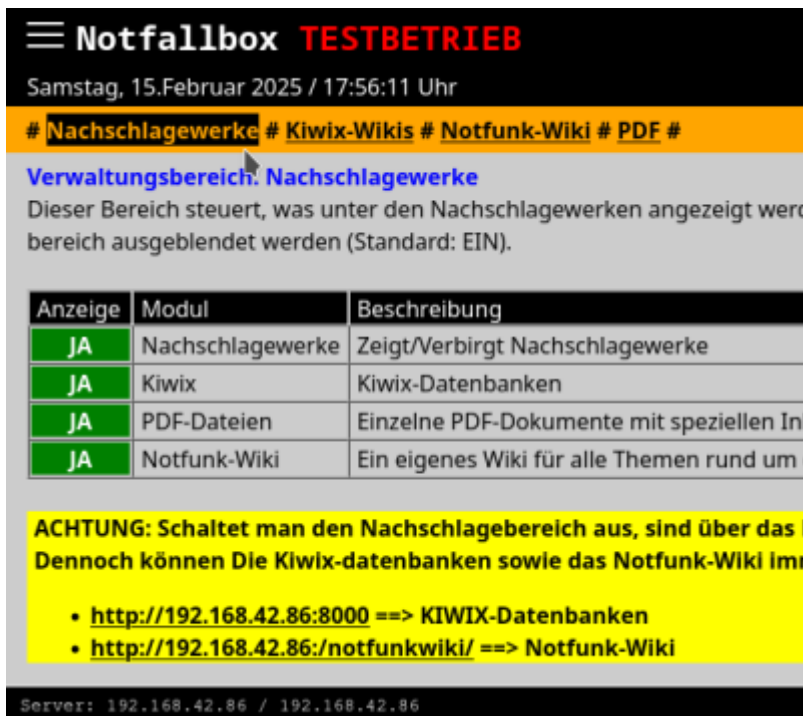

Notfallbox: Verwaltung

Navigation
← Inhaltsverzeichnis →

Nachschlagewerke

Diese bilden das zentrale Element der Notfallbox - jene grundlegende Idee, aus welchem die Notfallbox überhaupt entstanden ist. In diesem Fenster steht die Anzeige / das verbergen folgender Nutzerfunktionen zur Auswahl (Default: ALLE EIN):

Nachschlagewerke	Diese können hiermit als Ganzes angezeigt oder ausgeblendet werden für den Nutzer
Kiwix	Die Datenbanken des Kiwix-Servers (Wikis) können hier direkt ausgewählt werden. Diese werden dann online im Browser angezeigt und sind dann auch durchsuchbar.
PDF	PDF-Dokumente bilden alles ab, was nicht in den Wikis steht. Die Dokumente kann man online lesen oder herunterladen auf das eigene gerät.
Notfunk-Wiki	Ein eigenständiges Wiki-System, welches Auskunft über alles gibt, was mit Notfunk für Jedermann und für Funkamateure zu tun hat.

Zum Ein- und Ausschalten der Funktionen auch hier bitte wieder auf JA resp. NEIN klicken/tippen.