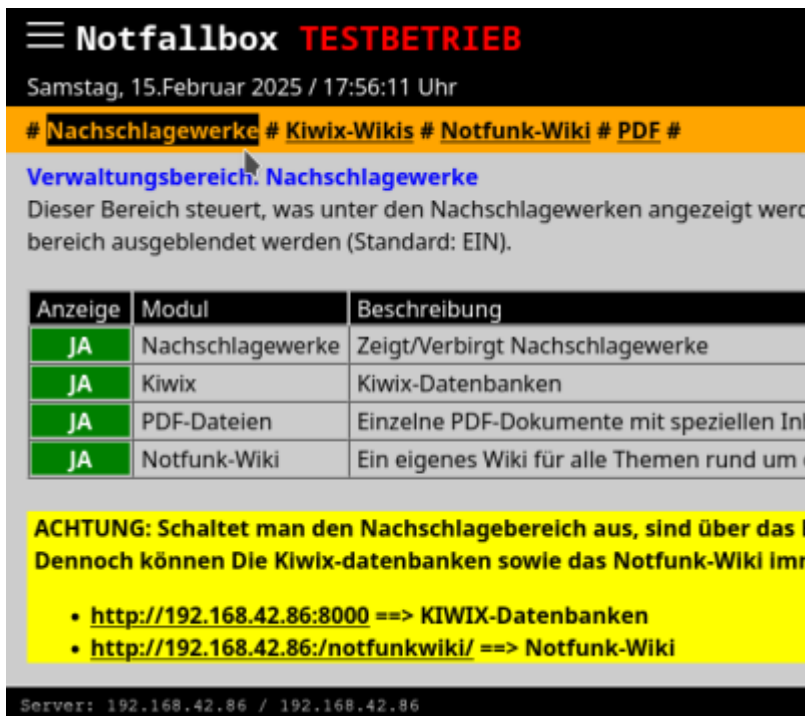

Notfallbox: Verwaltung

Navigation
← Inhaltsverzeichnis →

Nachschlagewerke

Diese bilden das zentrale Element der Notfallbox - jene grundlegende Idee, aus welchem die Notfallbox überhaupt entstanden ist. In diesem Fenster steht die Anzeige / das verbergen folgender Nutzerfunktionen zur Auswahl (Default: ALLE EIN):

Nachschlagewerke	Diese können hiermit als Ganzes angezeigt oder ausgeblendet werden für den Nutzer
Kiwix	Die Datenbanken des Kiwix-Servers (Wikis) können hier direkt ausgewählt werden. Diese werden dann online im Browser angezeigt und sind dann auch durchsuchbar.
PDF	PDF-Dokumente bilden alles ab, was nicht in den Wikis steht. Die Dokumente kann man online lesen oder herunterladen auf das eigene gerät.
Notfunk-Wiki	Ein eigenständiges Wiki-System, welches Auskunft über alles gibt, was mit Notfunk für Jedermann und für Funkamateure zu tun hat.

Zum Ein- und Ausschalten der Funktionen auch hier bitte wieder auf JA resp. NEIN klicken/tippen.