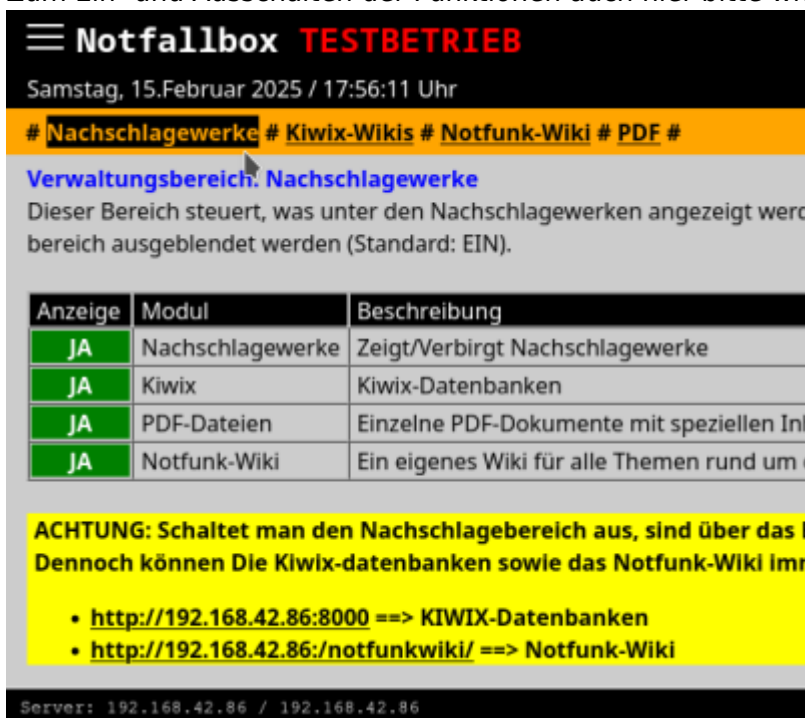

Notfallbox: Verwaltung

Navigation
← Inhaltsverzeichnis →

Nachschlagewerke

Diese bilden das zentrale Element der Notfallbox - jene grundlegende Idee, aus welchem die Notfallbox überhaupt entstanden ist. In diesem Fenster steht die Anzeige / das verbergen folgender Nutzerfunktionen zur Auswahl (Default: ALLE EIN):

Nachschlagewerke	Diese können hiermit als Ganzes angezeigt oder ausgeblendet werden für den Nutzer
Kiwix	Die Datenbanken des Kiwix-Servers (Wikis) können hier direkt ausgewählt werden. Diese werden dann online im Browser angezeigt und sind dann auch durchsuchbar.
PDF	PDF-Dokumente bilden alles ab, was nicht in den Wikis steht. Die Dokumente kann man online lesen oder herunterladen auf das eigene gerät.
Notfunk-Wiki	Ein eigenständiges Wiki-System, welches Auskunft über alles gibt, was mit Notfunk für Jedermann und für Funkamateure zu tun hat.

Zum Ein- und Ausschalten der Funktionen auch hier bitte wieder auf JA resp. NEIN klicken/tippen.