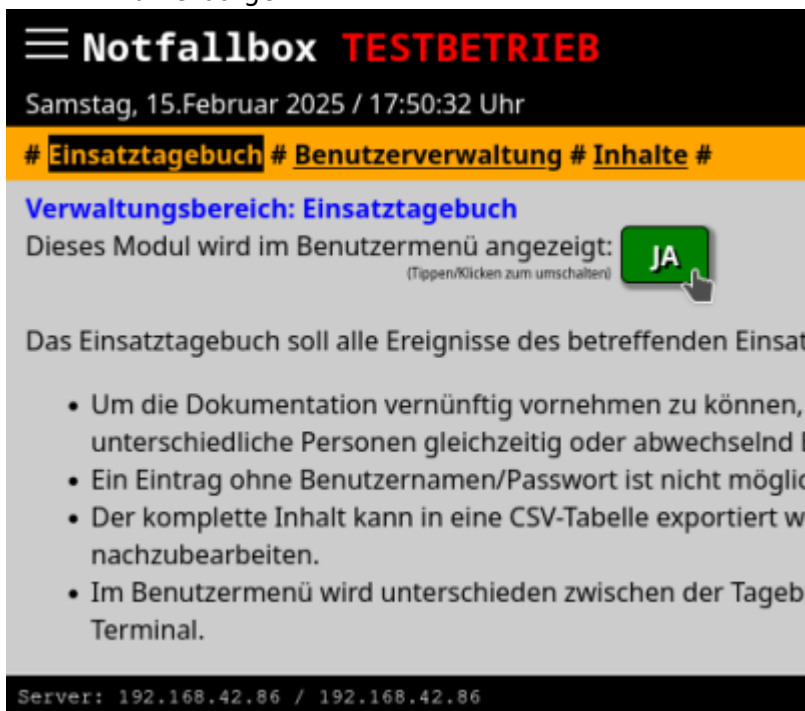

Notfallbox: Verwaltung

Navigation
← Inhaltsverzeichnis →

Einsatztagebuch

Ob der Bereich des Einsatztagebuch genutzt werden kann, oder dem Benutzer verborgen bleibt, wird konkret hier entschieden.

JA (Default): Wird angezeigt
NEIN: Wird verborgen

Navigation
← Inhaltsverzeichnis →

From:
<https://notfallbox.info/> - **Die NOTFALLBOX - Notfall-Wissen offline!**

Permanent link:
<https://notfallbox.info/doku.php?id=nfb:x:verwaltung:web:menue:etb:einsatztagebuch>