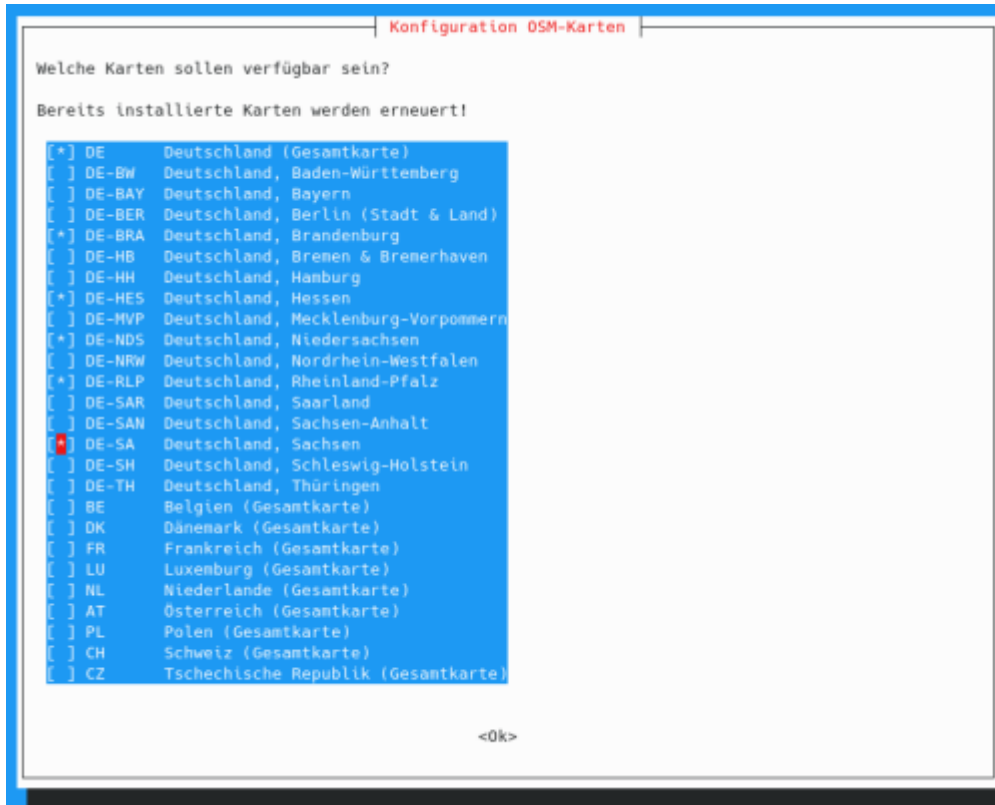

Notfallbox: Verwaltung Setup 08

| |
|--|
| Navigation |
| ← Inhaltsverzeichnis → |

OSM - Karten für die Offline-Nutzung bereitstellen

OpenStreetMap ist ein System von Karten, welche von Menschen und nicht von Konzernen erstellt werden. Sie stehen deswegen unter dem OpenSource-Gedanken für Jedermann kostenlos zum Download und zur Nutzung zur Verfügung.

Daher stellen auch wir solche Karten im Rahmen der Notfallbox zur Verfügung. Diese wurden bei der Installation der Notfallbox von einem bundesdeutschen Anbieter frisch geladen und gespeichert.

Zur Verfügung stehen:

- Bundesrepublik Deutschland: Gesamtkarte, Alle Bundesländer einzeln
- Österreich
- Schweiz
- Frankreich
- Luxemburg
- Belgien
- Niederland
- Dänemark
- Polen
- Tschechische Republik

Im [APK-Bereich](#) kann der Verwalter der Notfallbox zwei Android-Apps zur betrachtung und Nutzung von OpenStreetMap-Karten bereit stellen.