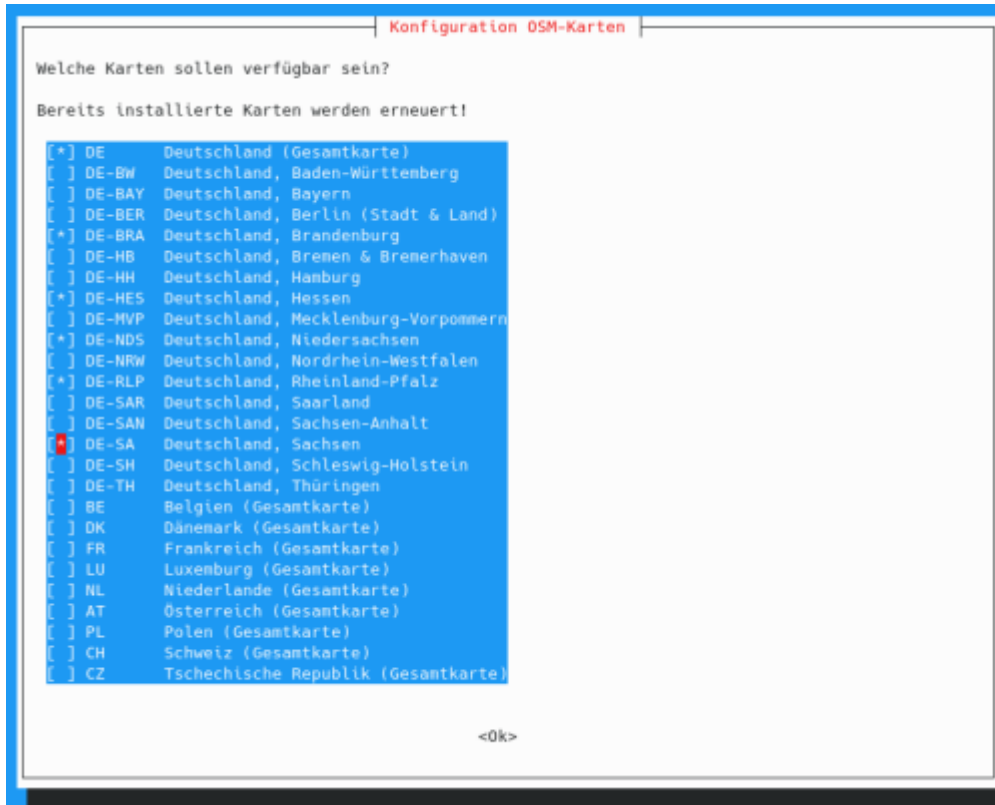

Notfallbox: Verwaltung Setup 08

Navigation
← Inhaltsverzeichnis →

OSM - Karten für die Offline-Nutzung bereitstellen

OpenStreetMap ist ein System von Karten, welche von Menschen und nicht von Konzernen erstellt werden. Sie stehen deswegen unter dem OpenSource-Gedanken für Jedermann kostenlos zum Download und zur Nutzung zur Verfügung.

Daher stellen auch wir solche Karten im Rahmen der Notfallbox zur Verfügung. Diese wurden bei der Installation der Notfallbox von einem bundesdeutschen Anbieter frisch geladen und gespeichert.

Zur Verfügung stehen:

- Bundesrepublik Deutschland: Gesamtkarte, Alle Bundesländer einzeln
- Österreich
- Schweiz
- Frankreich
- Luxemburg
- Belgien
- Niederland
- Dänemark
- Polen
- Tschechische Republik

Im [APK-Bereich](#) kann der Verwalter der Notfallbox zwei Android-Apps zur betrachtung und Nutzung von OpenStreetMap-Karten bereit stellen.