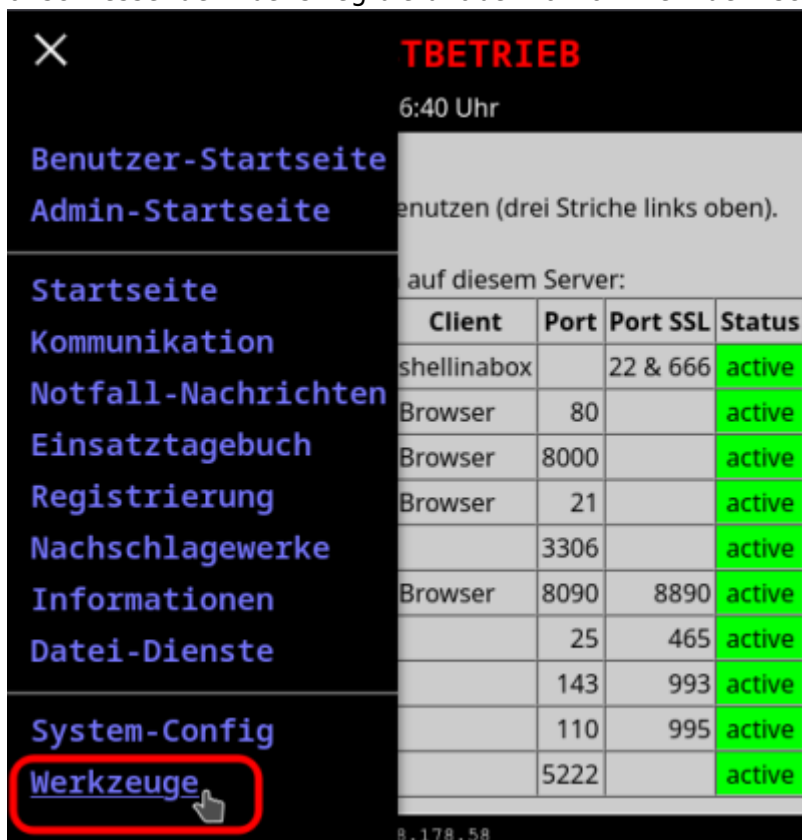

# Notfallbox: Datei-Upload

<b>Navigation</b>
<a href="#">← Inhaltsverzeichnis →</a>

## 2. Werkzeuge

Ein anderer Weg, wie man an die Funktion „File-Transfer“ kommt, findet sich in der Liste der Werkzeuge. Der anschließende Arbeitsweg bleibt aber vollkommen identisch zu dem, was wir schon

gesehen haben.

<b>Navigation</b>
<a href="#">← Inhaltsverzeichnis →</a>

From:  
<https://notfallbox.info/> - Die NOTFALLBOX - Notfall-Wissen offline!

Permanent link:  
<https://notfallbox.info/doku.php?id=nfb:x:upload:werkzeuge>