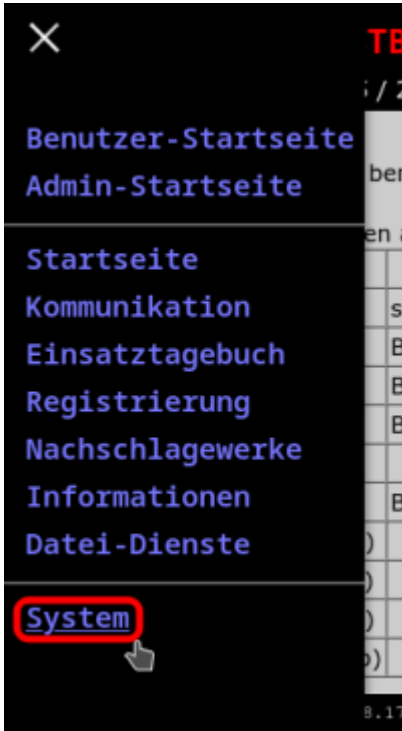

# Notfallbox: File-Transfer

**Navigation**  
[← Inhaltsverzeichnis →](#)

## 2. Tool-Auswahl

Im Pull-Down Menü den Punkt „System“ auswählen.

Im Systemmenü die Kachel „File-Transfer“ auswählen.

**Navigation**

[← Inhaltsverzeichnis →](#)

From:

<https://notfallbox.info/> - **Die NOTFALLBOX - Notfall-Wissen offline!**