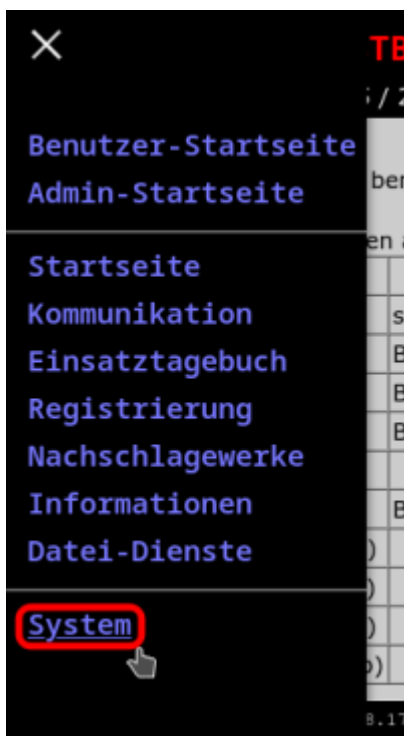

Notfallbox: File-Transfer

Navigation
← Inhaltsverzeichnis →

2. Tool-Auswahl

Im Pull-Down Menü den Punkt „System“ auswählen.

Im Systemmenü die Kachel „File-Transfer“ auswählen.

Navigation

[← Inhaltsverzeichnis →](#)

From:

<https://notfallbox.info/> - **Die NOTFALLBOX - Notfall-Wissen offline!**

Permanent link:

<https://notfallbox.info/doku.php?id=nfb:x:upload:system>

Last update: **2025/11/12 20:03**