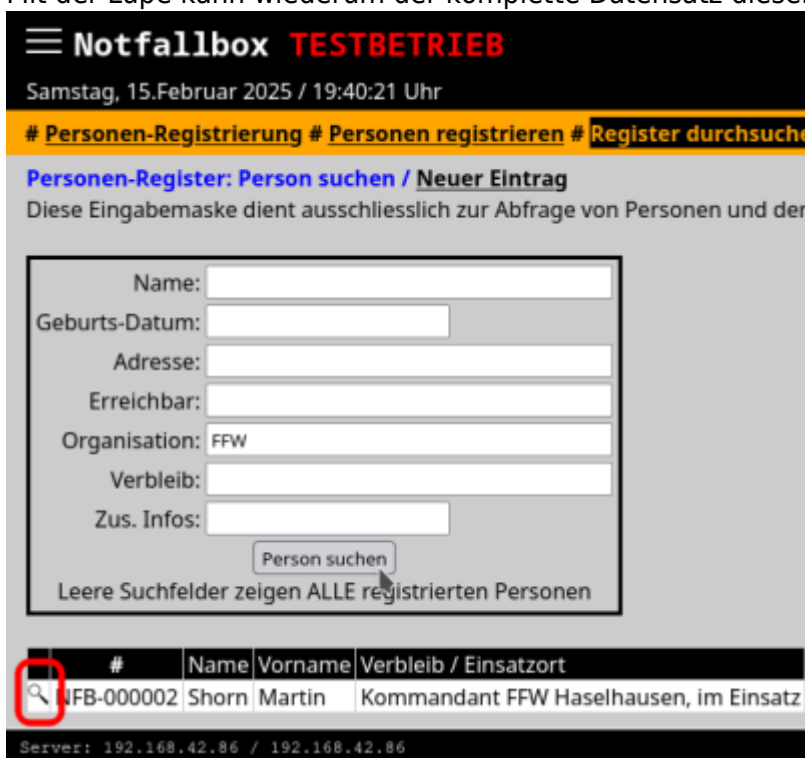

# Notfallbox: Benutzer-Funktionen 07b

<b>Navigation</b>
<a href="#">← Inhaltsverzeichnis →</a>

## Personen registrieren: Durchsuchen

Im Anzeigefenster kann dann wiederum über eine Suchmaske in jedem Feld der Datenbank gesucht werden. Diese Suchmaske ist strukturiert:

- Wird kein Feld ausgefüllt, werden alle Personen angezeigt.
- Wird beispielsweise nur ein Vorname gesucht, so werden alle Personen mit diesem Vornamen angezeigt.
- usw.

Mit der Lupe kann wiederum der komplette Datensatz dieser Person angezeigt werden.

<b>Navigation</b>
<a href="#">← Inhaltsverzeichnis →</a>

From: <https://notfallbox.info/> - Die NOTFALLBOX - Notfall-Wissen offline!