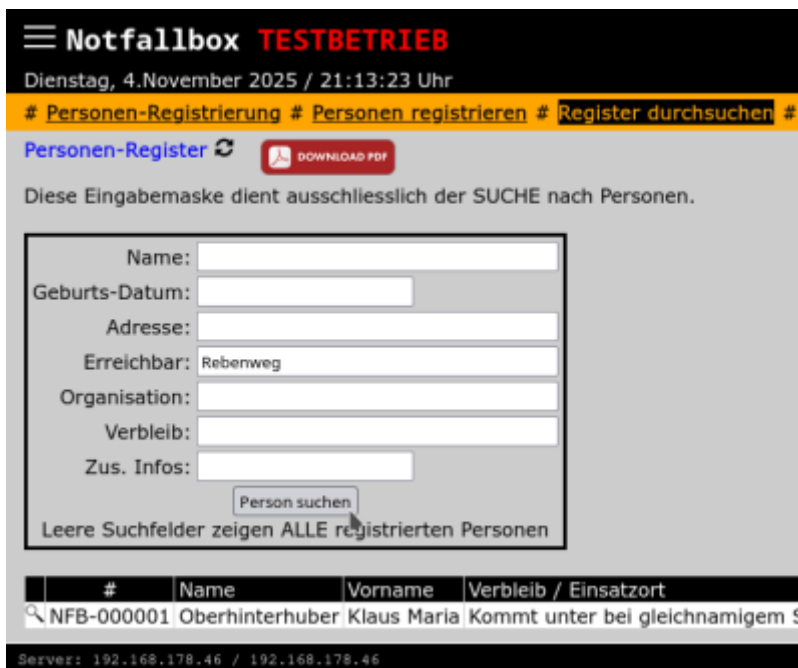

# Notfallbox: Benutzer-Funktionen 07b

<b>Navigation</b>
<a href="#">← Inhaltsverzeichnis →</a>

## Personen registrieren: Durchsuchen

Korrespondierend zur Eingabemaske kann man hier entweder das komplette Register anzeigen lassen, oder einzelnen Felder nach Einträgen und Personen durchsuchen.

Ein Klick/Tipp auf die Lupe zeigt den Eintrag so an, wie man diesen auch auf einer offiziellen Karte des DRK-Suchdienstes finden kann. Alle Daten (ausser der Registrierungsnummer) können hier nachbearbeitet und gespeichert werden.