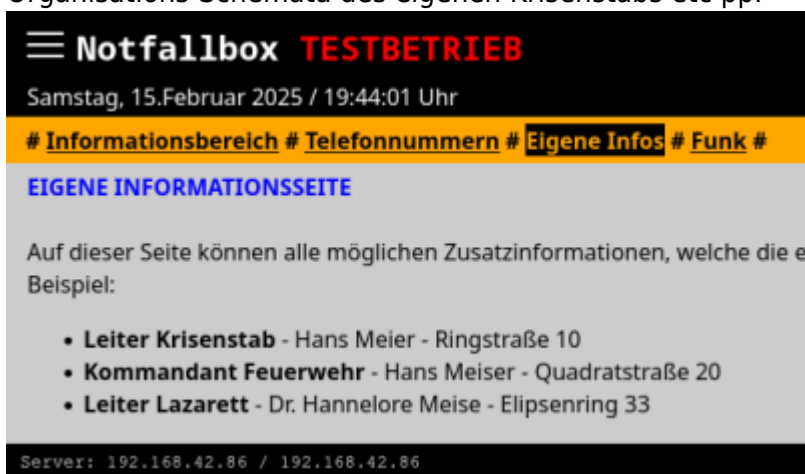

Notfallbox: Benutzer-Funktionen 09b

Navigation	
← Inhaltsverzeichnis	→

Informationsbereich: Eigene Infos

Der Bereich ist entstanden auf Benutzer-Wunsch - nämlich nach einer frei gestaltbaren eigenen Informationsseite für die eigene (Einsatz-)Region. Sprich: Der Administrator kann hier jede gewünschte Information aufführen - von der Erreichbarkeit lokaler Führungskräfte bis hin zur Organisations-Schemata des eigenen Krisenstabs etc pp.

Navigation	
← Inhaltsverzeichnis	→

From:
<https://notfallbox.info/> - Die NOTFALLBOX - Notfall-Wissen offline!

Permanent link:
<https://notfallbox.info/doku.php?id=nfb:x:benutzer:funktionen:informationen:eigene-infos>