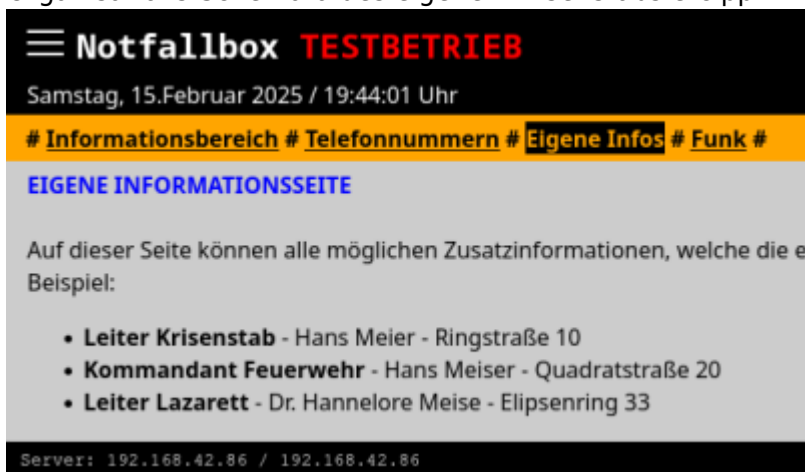

# Notfallbox: Benutzer-Funktionen 09b

<b>Navigation</b>	
<a href="#">← Inhaltsverzeichnis</a>	<a href="#">→</a>

## Informationsbereich: Eigene Infos

Der Bereich ist entstanden auf Benutzer-Wunsch - nämlich nach einer frei gestaltbaren eigenen Informationsseite für die eigene (Einsatz-)Region. Sprich: Der Administrator kann hier jede gewünschte Information aufführen - von der Erreichbarkeit lokaler Führungskräfte bis hin zur Organisations-Schemata des eigenen Krisenstabs etc pp.