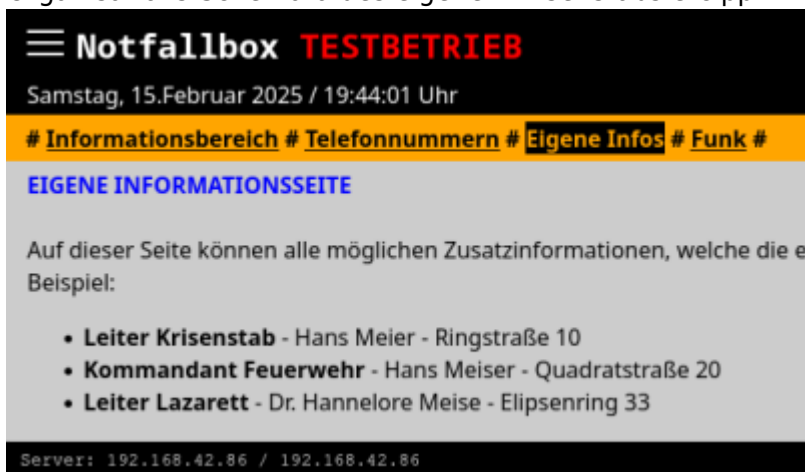

Notfallbox: Benutzer-Funktionen 09b

Navigation	
← Inhaltsverzeichnis	→

Informationsbereich: Eigene Infos

Der Bereich ist entstanden auf Benutzer-Wunsch - nämlich nach einer frei gestaltbaren eigenen Informationsseite für die eigene (Einsatz-)Region. Sprich: Der Administrator kann hier jede gewünschte Information aufführen - von der Erreichbarkeit lokaler Führungskräfte bis hin zur Organisations-Schemata des eigenen Krisenstabs etc pp.

Navigation	
← Inhaltsverzeichnis	→

From:
<https://notfallbox.info/> - **Die NOTFALLBOX - Notfall-Wissen offline!**

Permanent link:
<https://notfallbox.info/doku.php?id=nfb:x:benutzer:funktionen:informationen:eigene-infos>