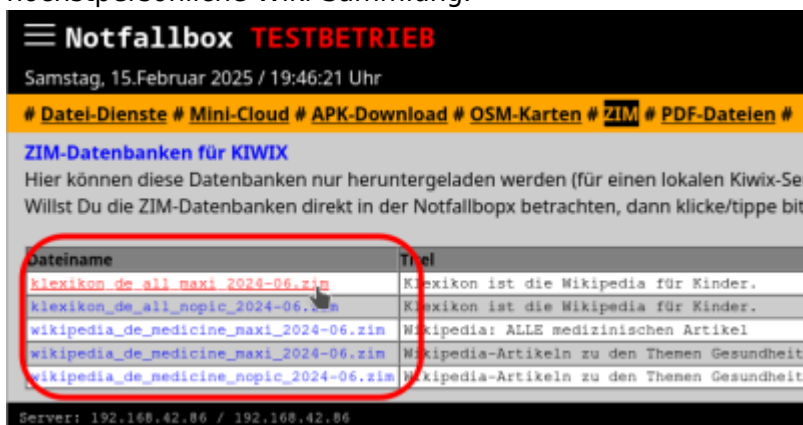

Notfallbox: Benutzer-Funktionen 11d

Navigation
← Inhaltsverzeichnis →

Datei-Dienste: ZIM

ZIM-Dateien kennen wir bereits - und zwar als Datenbanken für KIWI. Jede ZIM-Datei ist somit ein eigenständiges Wiki für sich und kann - neben der [Online-Darstellung](#) in der Notfallbox auch auf das eigene Gerät heruntergeladen werden.

Unter den [APK-Dateien](#) befindet sich auch der KIWI-Server. Dieser muss zuerst heruntergeladen und auf dem Smartdevice installiert werden. Dann lädt man anschliessend die gewünschte ZIM-Datei herunter und bindet diese in den eigenen lokalen KIWI-Server ein. So erhält man seine eigene höchstpersönliche Wiki-Sammlung.