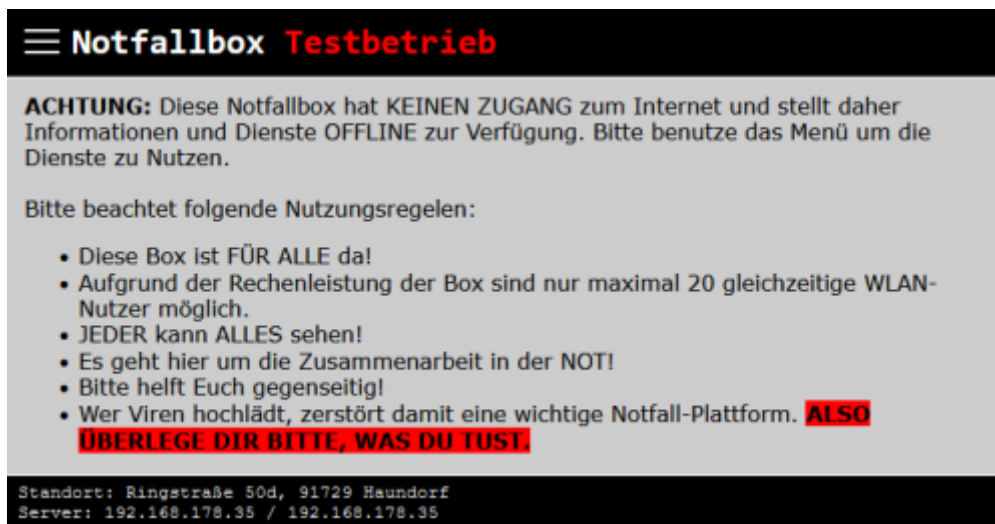

Startseite	Notfallbox	Hardware	Installation Pl	Installation i386	↓ Funktionen ↓
✘ Startseite	Nachschlagewerke	Kurznachrichten	Mini-Cloud	Download	Infos

Startseite der Notfallbox

Die Startseite (aka „Landing Page“) sieht jeder Benutzer als erstes, wenn er nach dem Herstellen der Verbindung mit der Notfallbox im Browser irgend eine Seite aufruft.

Hier können beliebige Informationen hinterlegt werden, wie zum Beispiel:

- Die aktuelle Lage der Region
- Adressen von Hilfsplätzen
- Hinweise in Bezug auf Notversorgung etc.

Also jegliche Informationen, welche wichtig sind und vom Bürger sofort gesehen werden sollten.

Über das „Burger-Menu“ - also das Symbol links oben mit den drei Strichen erreicht man das Inhaltsverzeichnis. Diese Form der Navigation ist seit Jahren im Bereich mobiler Anwendungen auf Smartphones und Tablets gang und gäbe und sollte daher im Endeffekt von jedem Nutzer erkannt werden. Klickt man dort drauf, klappt das Hauptmenü aus.

Die Inhalte der Notfallbox lassen sich hier direkt erreichen.

Die jeweils angezeigte Seite (außer den Nachschlagewerken) wird von einem Balken abgeschlossen, in welchem der Standort oder Box, die IP-Adresse und der Name, unter welcher diese erreicht wurde, angezeigt.