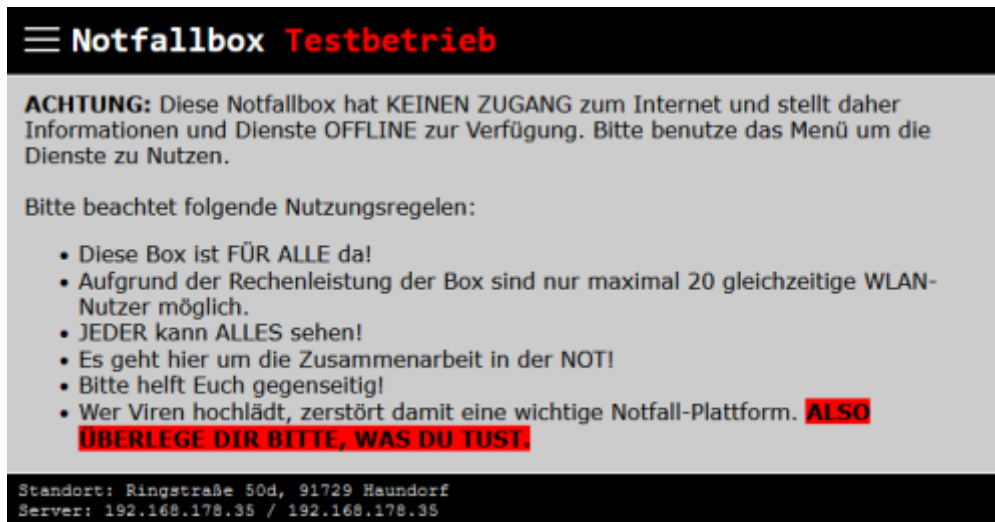

Startseite	Notfallbox	Hardware	Installation Pl	Installation i386	↓ Funktionen ↓
✘ Startseite	Nachschlagewerke	Kurznachrichten	Mini-Cloud	Download	Infos

Startseite der Notfallbox

Die Startseite (aka „Landing Page“) sieht jeder Benutzer als erstes, wenn er nach dem Herstellen der Verbindung mit der Notfallbox im Browser irgend eine Seite aufruft.

Hier können beliebige Informationen hinterlegt werden, wie zum Beispiel:

- Die aktuelle Lage der Region
- Adressen von Hilfsplätzen
- Hinweise in Bezug auf Notversorgung etc.

Also jegliche Informationen, welche wichtig sind und vom Bürger sofort gesehen werden sollten.

Über das „Burger-Menu“ - also das Symbol links oben mit den drei Strichen erreicht man das Inhaltsverzeichnis. Diese Form der Navigation ist seit Jahren im Bereich mobiler Anwendungen auf Smartphones und Tablets gang und gäbe und sollte daher im Endeffekt von jedem Nutzer erkannt werden. Klickt man dort drauf, klappt das Hauptmenü aus.

Die Inhalte der Notfallbox lassen sich hier direkt erreichen.

Die jeweils angezeigte Seite (außer den Nachschlagewerken) wird von einem Balken abgeschlossen, in welchem der Standort oder Box, die IP-Adresse und der Name, unter welcher diese erreicht wurde, angezeigt.