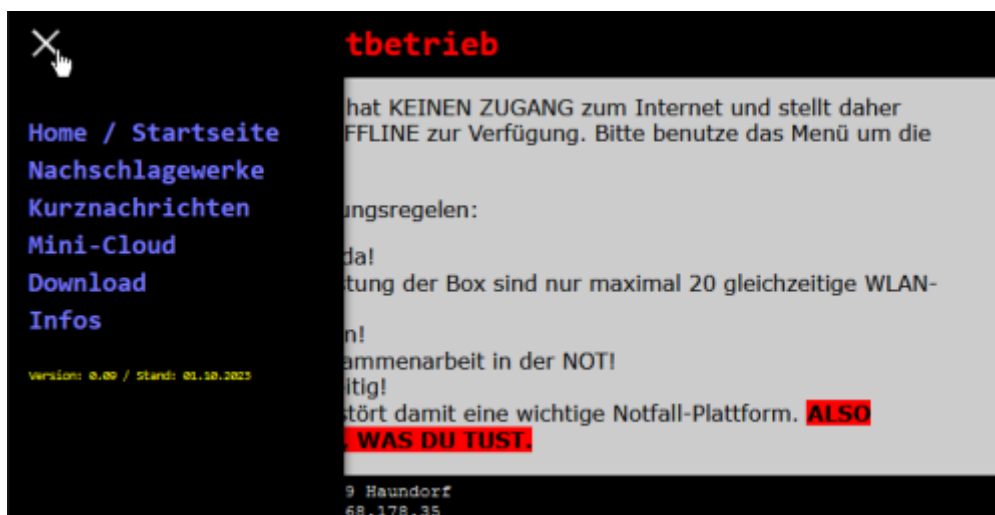

Startseite	Notfallbox	Hardware	Installation Pl	Installation i386	↓ Funktionen ↓
✘ Startseite	Nachschlagewerke	Kurznachrichten	Mini-Cloud	Download	Infos

Startseite der Notfallbox

Die Startseite (aka „Landing Page“) sieht jeder Benutzer als erstes, wenn er nach dem Herstellen der Verbindung mit der Notfallbox im Browser irgend eine Seite aufruft.

Hier können beliebige Informationen hinterlegt werden, wie zum Beispiel:

- Die aktuelle Lage der Region
- Adressen von Hilfsplätzen
- Hinweise in Bezug auf Notversorgung etc.

Also jegliche Informationen, welche wichtig sind und vom Bürger sofort gesehen werden sollten.

Über das „Burger-Menu“ - also das Symbol links oben mit den drei Strichen erreicht man das Inhaltsverzeichnis. Diese Form der Navigation ist seit Jahren im Bereich mobiler Anwendungen auf Smartphones und Tablets gang und gäbe und sollte daher im Endeffekt von jedem Nutzer erkannt werden. Klickt man dort drauf, klappt das Hauptmenü aus.

Die Inhalte der Notfallbox lassen sich hier direkt erreichen.

Die jeweils angezeigte Seite (außer den Nachschlagewerken) wird von einem Balken abgeschlossen, in welchem der Standort oder Box, die IP-Adresse und der Name, unter welcher diese erreicht wurde, angezeigt.