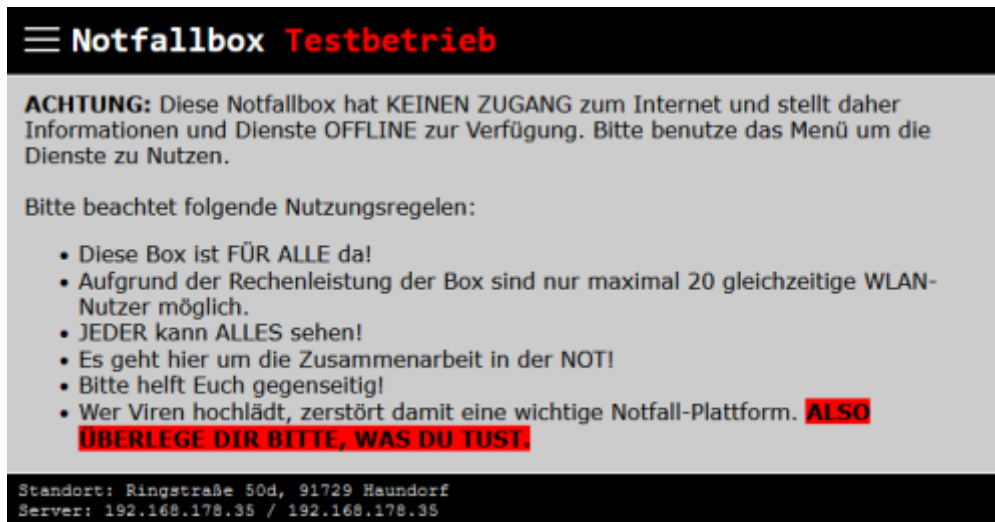

<a href="#">Startseite</a>	<a href="#">Notfallbox</a>	<a href="#">Hardware</a>	<a href="#">Installation Pl</a>	<a href="#">Installation i386</a>	↓ Funktionen ↓
✘ <a href="#">Startseite</a>	<a href="#">Nachschlagewerke</a>	<a href="#">Kurznachrichten</a>	<a href="#">Mini-Cloud</a>	<a href="#">Download</a>	<a href="#">Infos</a>

## Startseite der Notfallbox

Die Startseite (aka „Landing Page“) sieht jeder Benutzer als erstes, wenn er nach dem Herstellen der Verbindung mit der Notfallbox im Browser irgend eine Seite aufruft.

Hier können beliebige Informationen hinterlegt werden, wie zum Beispiel:

- Die aktuelle Lage der Region
- Adressen von Hilfsplätzen
- Hinweise in Bezug auf Notversorgung etc.

Also jegliche Informationen, welche wichtig sind und vom Bürger sofort gesehen werden sollten.

Über das „Burger-Menu“ - also das Symbol links oben mit den drei Strichen erreicht man das Inhaltsverzeichnis. Diese Form der Navigation ist seit Jahren im Bereich mobiler Anwendungen auf Smartphones und Tablets gang und gäbe und sollte daher im Endeffekt von jedem Nutzer erkannt werden. Klickt man dort drauf, klappt das Hauptmenü aus.

Die Inhalte der Notfallbox lassen sich hier direkt erreichen.

Die jeweils angezeigte Seite (außer den Nachschlagewerken) wird von einem Balken abgeschlossen, in welchem der Standort oder Box, die IP-Adresse und der Name, unter welcher diese erreicht wurde, angezeigt.