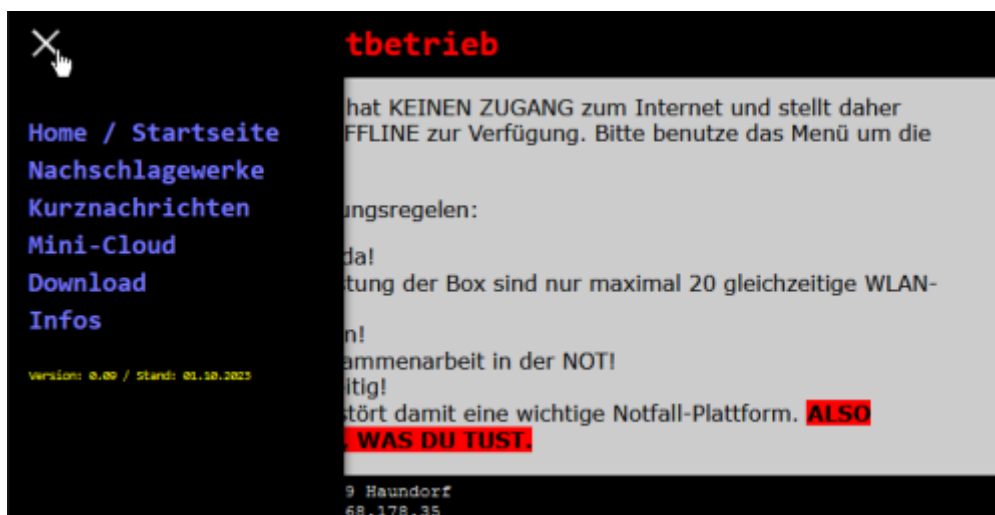

## Startseite der Notfallbox

Die Startseite (aka „Landing Page“) sieht jeder Benutzer als erstes, wenn er nach dem Herstellen der Verbindung mit der Notfallbox im Browser irgend eine Seite aufruft.

Hier können beliebige Informationen hinterlegt werden, wie zum Beispiel:

- Die aktuelle Lage der Region
- Adressen von Hilfsplätzen
- Hinweise in Bezug auf Notversorgung etc.

Also jegliche Informationen, welche wichtig sind und vom Bürger sofort gesehen werden sollten.

Über das „Burger-Menu“ - also das Symbol links oben mit den drei Strichen erreicht man das Inhaltsverzeichnis. Diese Form der Navigation ist seit Jahren im Bereich mobiler Anwendungen auf Smartphones und Tablets gang und gäbe und sollte daher im Endeffekt von jedem Nutzer erkannt werden. Klickt man dort drauf, klappt das Hauptmenü aus.

Die Inhalte der Notfallbox lassen sich hier direkt erreichen.

Die jeweils angezeigte Seite (außer den Nachschlagewerken) wird von einem Balken abgeschlossen, in welchem der Standort oder Box, die IP-Adresse und der Name, unter welcher diese erreicht wurde, angezeigt.