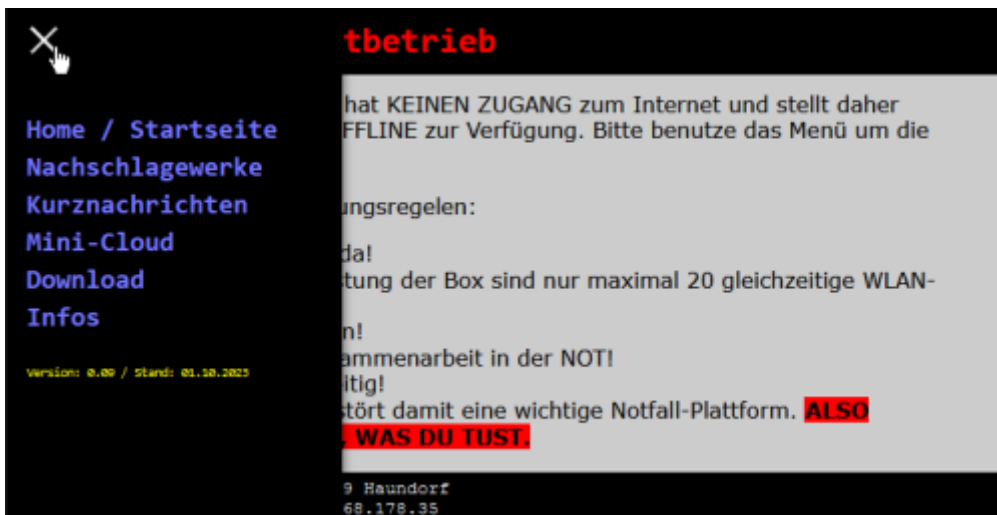

Startseite	Notfallbox	Hardware	Installation Pl	Installation i386	↓ Funktionen ↓
✘ Startseite	Nachschlagewerke	Kurznachrichten	Mini-Cloud	Download	Infos

Startseite der Notfallbox

Die Startseite (aka „Landing Page“) sieht jeder Benutzer als erstes, wenn er nach dem Herstellen der Verbindung mit der Notfallbox im Browser irgend eine Seite aufruft.

Hier können beliebige Informationen hinterlegt werden, wie zum Beispiel:

- Die aktuelle Lage der Region
- Adressen von Hilfsplätzen
- Hinweise in bezug auf Notversorgung etc.

Also jegliche Informationen, welche wichtig sind und vom Bürger sofort gesehen werden sollten.

Über das „Burger-Menu“ - also das Symbol links oben mit den drei Strichen klappt man das Inhaltsverzeichnis. Diese Form der Navigation ist seit Jahren im Bereich mobiler Anwendungen auf Smartphones und Tablets gang und gäbe und sollte daher im Endeffekt von jedem Nutzer erkannt werden. Klickt man dort drauf, klappt das Hauptmenü aus.

Die Inhalte der Notfallbox lassen sich hier direkt erreichen.

Die jeweils angezeigte Seite (ausser den Nachschlagewerken) wird von einem Balken abgeschlossen, in welchem der Standort oder Box, die IP-Adresse und der Name, unter welcher diese erreicht wurde, angezeigt.