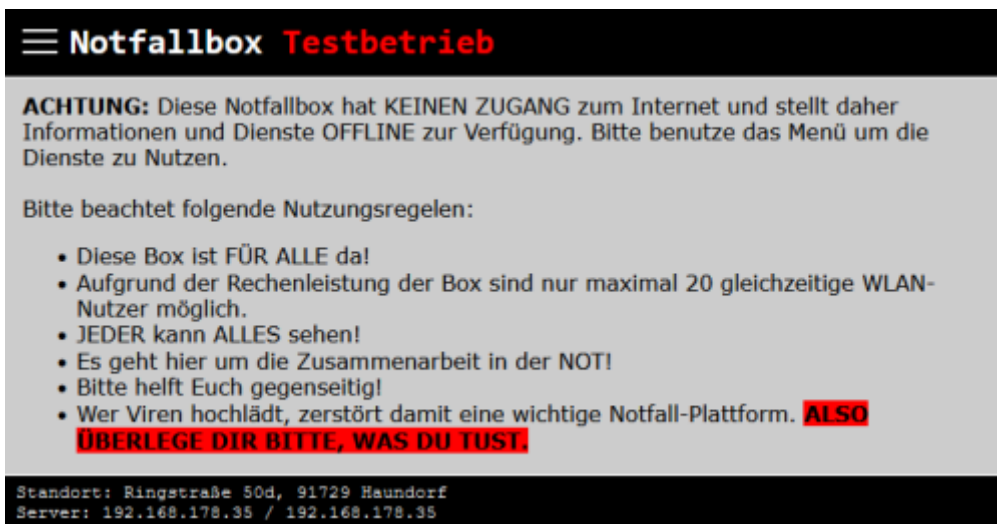

Startseite	Notfallbox	Hardware	Installation Pl	Installation i386	↓ Funktionen ↓
✘ Startseite	Nachschlagewerke	Kurznachrichten	Mini-Cloud	Download	Infos

Startseite der Notfallbox

Die Startseite (aka „Landing Page“) sieht jeder Benutzer als erstes, wenn er nach dem Herstellen der Verbindung mit der Notfallbox im Browser irgend eine Seite aufruft.

Hier können beliebige Informationen hinterlegt werden, wie zum Beispiel:

- Die aktuelle Lage der Region
- Adressen von Hilfsplätzen
- Hinweise in bezug auf Notversorgung etc.

Also jegliche Informationen, welche wichtig sind und vom Bürger sofort gesehen werden sollten.

Über das „Burger-Menu“ - also das Symbol links oben mit den drei Strichen klappt man das Inhaltsverzeichnis. Diese Form der Navigation ist seit Jahren im Bereich mobiler Anwendungen auf Smartphones und Tablets gang und gäbe und sollte daher im Endeffekt von jedem Nutzer erkannt werden. Klickt man dort drauf, klappt das Hauptmenü aus.

Die Inhalte der Notfallbox lassen sich hier direkt erreichen.

Die jeweils angezeigte Seite (ausser den Nachschlagewerken) wird von einem Balken abgeschlossen, in welchem der Standort oder Box, die IP-Adresse und der Name, unter welcher diese erreicht wurde, angezeigt.