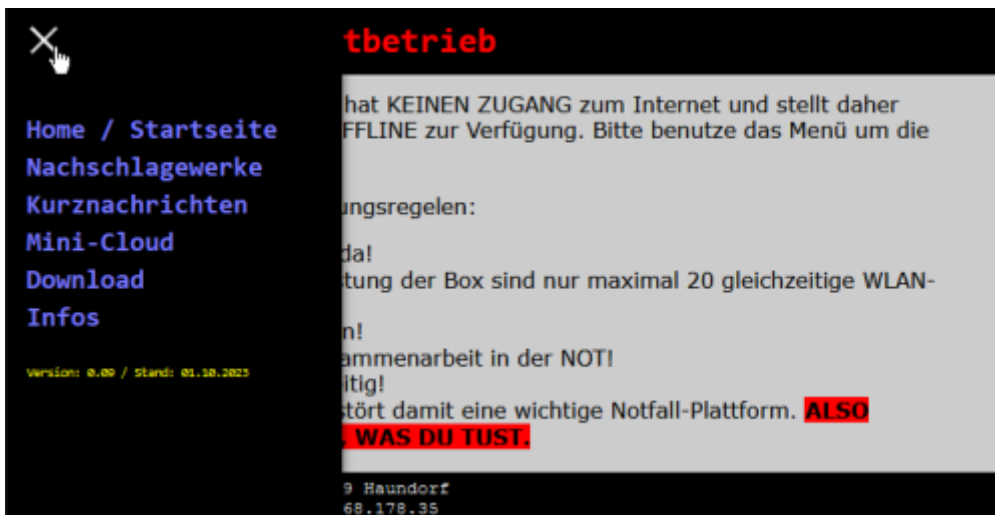

Startseite	Notfallbox	Hardware	Installation Pl	Installation i386	↓ Funktionen ↓
✘ Startseite	Nachschlagewerke	Kurznachrichten	Mini-Cloud	Download	Infos

Startseite der Notfallbox

Die Startseite (aka „Landing Page“) sieht jeder Benutzer als erstes, wenn er nach dem Herstellen der Verbindung mit der Notfallbox im Browser irgend eine Seite aufruft.

Hier können beliebige Informationen hinterlegt werden, wie zum Beispiel:

- Die aktuelle Lage der Region
- Adressen von Hilfsplätzen
- Hinweise in bezug auf Notversorgung etc.

Also jegliche Informationen, welche wichtig sind und vom Bürger sofort gesehen werden sollten.

Über das „Burger-Menu“ - also das Symbol links oben mit den drei Strichen erreicht man das Inhaltsverzeichnis. Diese Form der Navigation ist seit Jahren im Bereich mobiler Anwendungen auf Smartphones und Tablets gang und gäbe und sollte daher im Endeffekt von jedem Nutzer erkannt werden. Klickt man dort drauf, klappt das Hauptmenü aus.

Die Inhalte der Notfallbox lassen sich hier direkt erreichen.

Die jeweils angezeigte Seite (ausser den Nachschlagewerken) wird von einem Balken abgeschlossen, in welchem der Standort oder Box, die IP-Adresse und der Name, unter welcher diese erreicht wurde, angezeigt.