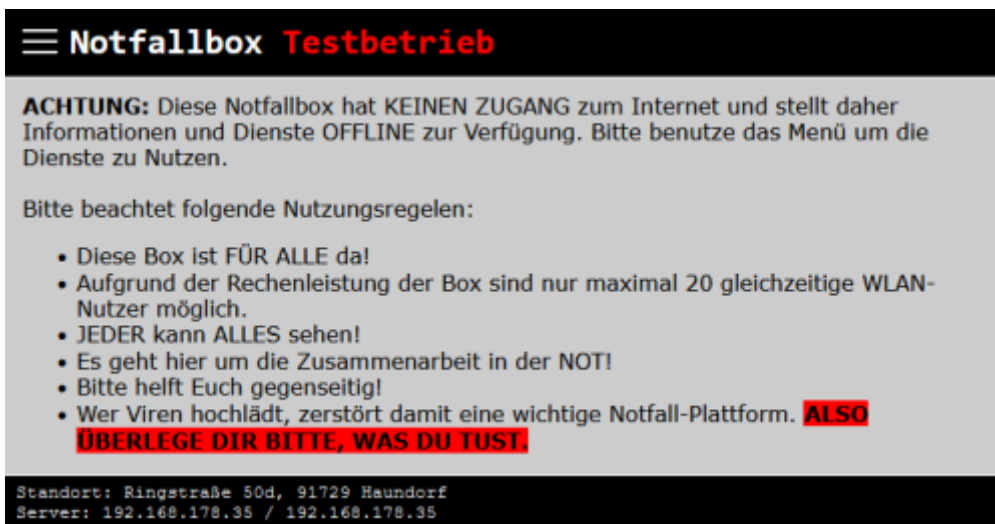

Startseite	Notfallbox	Hardware	Installation Pl	Installation i386	↓ Funktionen ↓
✘ Startseite	Nachschlagewerke	Kurznachrichten	Mini-Cloud	Download	Infos

Startseite der Notfallbox

Die Startseite (aka „Landing Page“) sieht jeder Benutzer als erstes, wenn er nach dem Herstellen der Verbindung mit der Notfallbox im Browser irgend eine Seite aufruft.

Hier können beliebige Informationen hinterlegt werden, wie zum Beispiel:

- Die aktuelle Lage der Region
- Adressen von Hilfsplätzen
- Hinweise in bezug auf Notversorgung etc.

Also jegliche Informationen, welche wichtig sind und vom Bürger sofort gesehen werden sollten.

Über das „Burger-Menu“ - also das Symbol links oben mit den drei Strichen erreicht man das Inhaltsverzeichnis. Diese Form der Navigation ist seit Jahren im Bereich mobiler Anwendungen auf Smartphones und Tablets gang und gäbe und sollte daher im Endeffekt von jedem Nutzer erkannt werden. Klickt man dort drauf, klappt das Hauptmenü aus.

Die Inhalte der Notfallbox lassen sich hier direkt erreichen.

Die jeweils angezeigte Seite (ausser den Nachschlagewerken) wird von einem Balken abgeschlossen, in welchem der Standort oder Box, die IP-Adresse und der Name, unter welcher diese erreicht wurde, angezeigt.