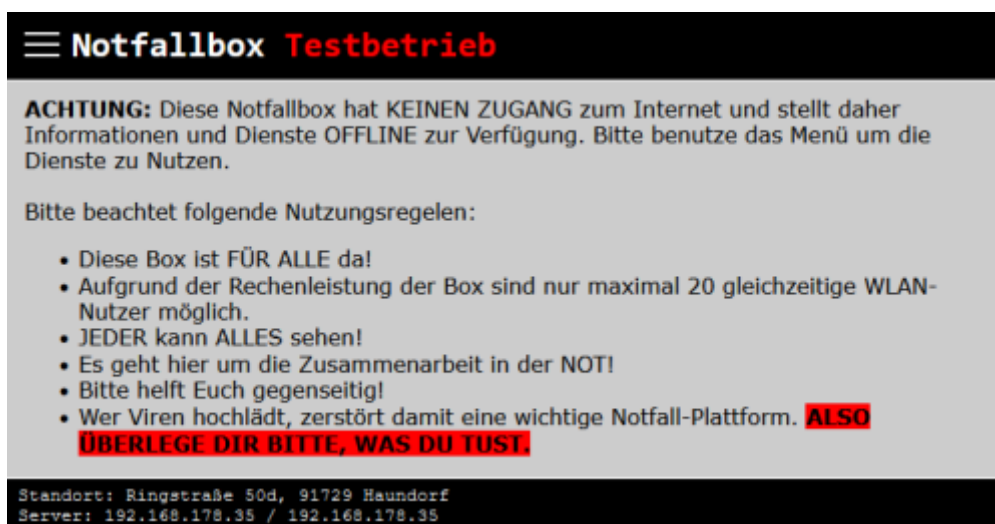

<a href="#">Start</a>	<a href="#">Notfallbox</a>	<a href="#">Hardware</a>	<a href="#">Installation</a>	↓ Funktionen
✘ <a href="#">Startseite</a>	<a href="#">Nachschlagewerke</a>	<a href="#">Kurznachrichten</a>	<a href="#">Mini-Cloud</a>	<a href="#">Download</a>   <a href="#">Infos</a>

## Startseite der Notfallbox

Die Startseite (aka „Landing Page“) sieht jeder Benutzer als erstes, wenn er nach dem Herstellen der Verbindung mit der Notfallbox im Browser irgend eine Seite aufruft.

Hier können beliebige Informationen hinterlegt werden, wie zum Beispiel:

- Die aktuelle Lage der Region
- Adressen von Hilfsplätzen
- Hinweise in bezug auf Notversorgung etc.

Also jegliche Informationen, welche wichtig sind und vom Bürger sofort gesehen werden sollten.

Über das „Burger-Menu“ - also das Symbol links oben mit den drei Strichen erreicht man das Inhaltsverzeichnis. Diese Form der Navigation ist seit Jahren im Bereich mobiler Anwendungen auf Smartphones und Tablets gang und gäbe und sollte daher im Endeffekt von jedem Nutzer erkannt werden. Klickt man dort drauf, klappt das Hauptmenü aus.

Die Inhalte der Notfallbox lassen sich hier direkt erreichen.

Die jeweils angezeigte Seite (ausser den Nachschlagewerken) wird von einem Balken abgeschlossen, in welchem der Standort oder Box, die IP-Adresse und der Name, unter welcher diese erreicht wurde, angezeigt.