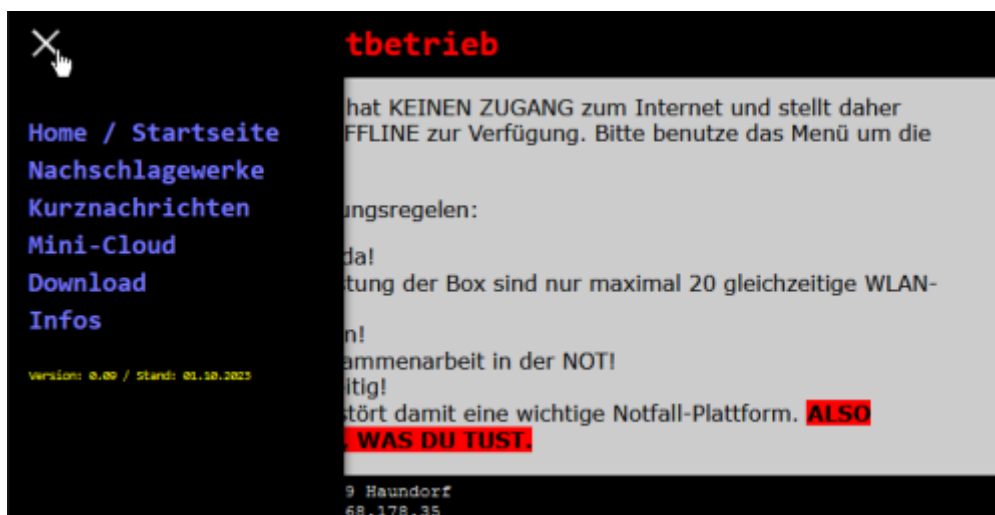

## Startseite der Notfallbox

Die Startseite (aka „Landing Page“) sieht jeder Benutzer als erstes, wenn er nach dem Herstellen der Verbindung mit der Notfallbox im Browser irgend eine Seite aufruft.

Hier können beliebige Informationen hinterlegt werden, wie zum Beispiel:

- Die aktuelle Lage der Region
- Adressen von Hilfsplätzen
- Hinweise in bezug auf Notversorgung etc.

Also jegliche Informationen, welche wichtig sind und vom Bürger sofort gesehen werden sollten.

Über das „Burger-Menu“ - also das Symbol links oben mit den drei Strichen erreicht man das Inhaltsverzeichnis. Diese Form der Navigation ist seit Jahren im Bereich mobiler Anwendungen auf Smartphones und Tablets gang und gäbe und sollte daher im Endeffekt von jedem Nutzer erkannt werden. Klickt man dort drauf, klappt das Hauptmenü aus.

Die Inhalte der Notfallbox lassen sich hier direkt erreichen.

Die jeweils angezeigte Seite (ausser den Nachschlagewerken) wird von einem Balken abgeschlossen, in welchem der Standort oder Box, die IP-Adresse und der Name, unter welcher diese erreicht wurde, angezeigt.