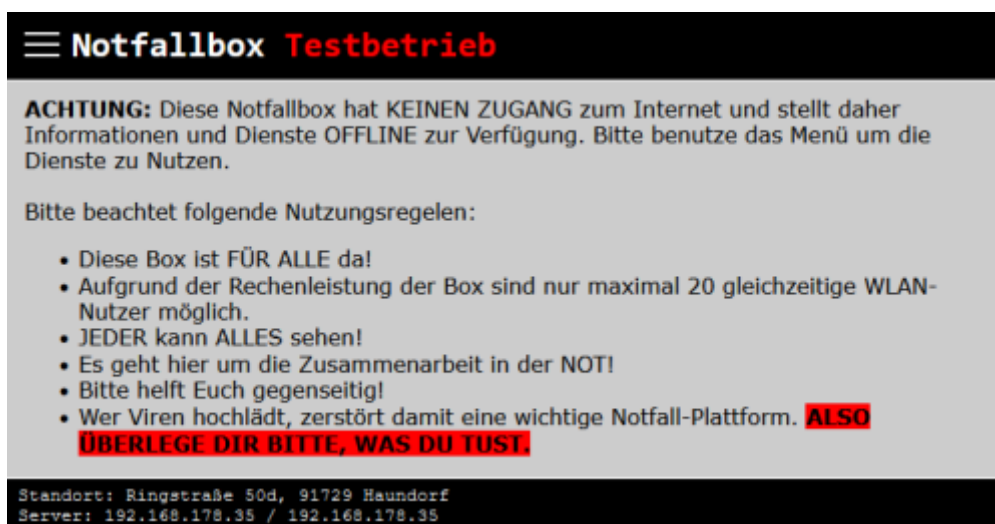

Start	Notfallbox	Hardware	Installation	↓ Funktionen
✘ Startseite	Nachschlagewerke	Kurznachrichten	Mini-Cloud	Download Infos

Startseite der Notfallbox

Die Startseite (aka „Landing Page“) sieht jeder Benutzer als erstes, wenn er nach dem Herstellen der Verbindung mit der Notfallbox im Browser irgend eine Seite aufruft.

Hier können beliebige Informationen hinterlegt werden, wie zum Beispiel:

- Die aktuelle Lage der Region
- Adressen von Hilfsplätzen
- Hinweise in bezug auf Notversorgung etc.

Also jegliche Informationen, welche wichtig sind und vom Bürger sofort gesehen werden sollten.

Über das „Burger-Menu“ - also das Symbol links oben mit den drei Strichen erreicht man das Inhaltsverzeichnis. Diese Form der Navigation ist seit Jahren im Bereich mobiler Anwendungen auf Smartphones und Tablets gang und gäbe und sollte daher im Endeffekt von jedem Nutzer erkannt werden. Klickt man dort drauf, klappt das Hauptmenü aus.

Die Inhalte der Notfallbox lassen sich hier direkt erreichen.

Die jeweils angezeigte Seite (ausser den Nachschlagewerken) wird von einem Balken abgeschlossen, in welchem der Standort oder Box, die IP-Adresse und der Name, unter welcher diese erreicht wurde, angezeigt.