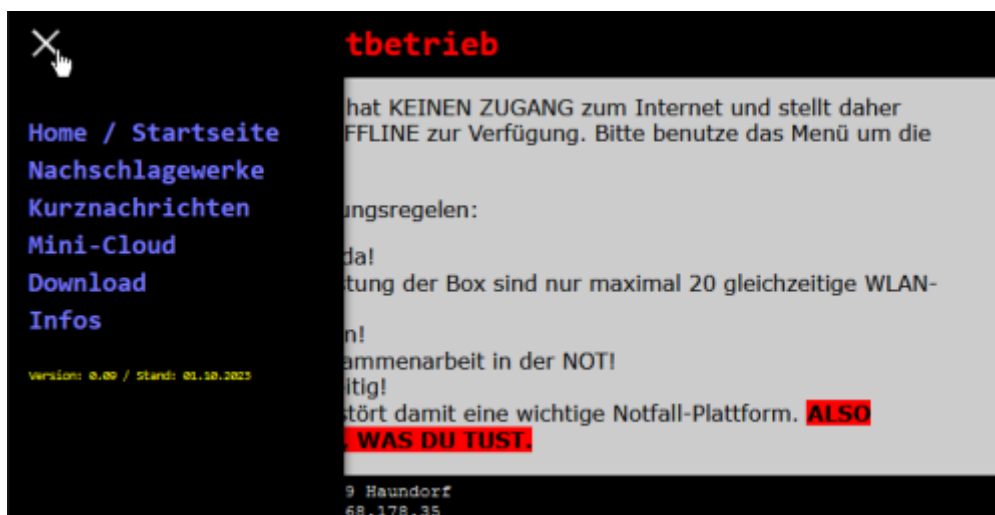

Start	Notfallbox	Hardware	Installation	↓ Funktionen
✘ Startseite	Nachschlagewerke	Kurznachrichten	Mini-Cloud	Download Infos

Startseite der Notfallbox

Die Startseite (aka „Landing Page“) sieht jeder Benutzer als erstes, wenn er nach dem Herstellen der Verbindung mit der Notfallbox im Browser irgend eine Seite aufruft.

Hier können beliebige Informationen hinterlegt werden, wie zum Beispiel:

- Die aktuelle Lage der Region
- Adressen von Hilfsplätzen
- Hinweise in bezug auf Notversorgung etc.

Also jegliche Informationen, welche wichtig sind und vom Bürger sofort gesehen werden sollten.

Über das „Burger-Menu“ - also das Symbol links oben mit den drei Strichen erreicht man das Inhaltsverzeichnis. Diese Form der Navigation ist seit Jahren im Bereich mobiler Anwendungen auf Smartphones und Tablets gang und gäbe und sollte daher im Endeffekt von jedem Nutzer erkannt werden. Klickt man dort drauf, klappt das Hauptmenü aus.

Die Inhalte der Notfallbox lassen sich hier direkt erreichen.

Die jeweils angezeigte Seite (ausser den Nachschlagewerken) wird von einem Balken abgeschlossen, in welchem der Standort oder Box, die IP-Adresse und der Name, unter welcher diese erreicht wurde, angezeigt.